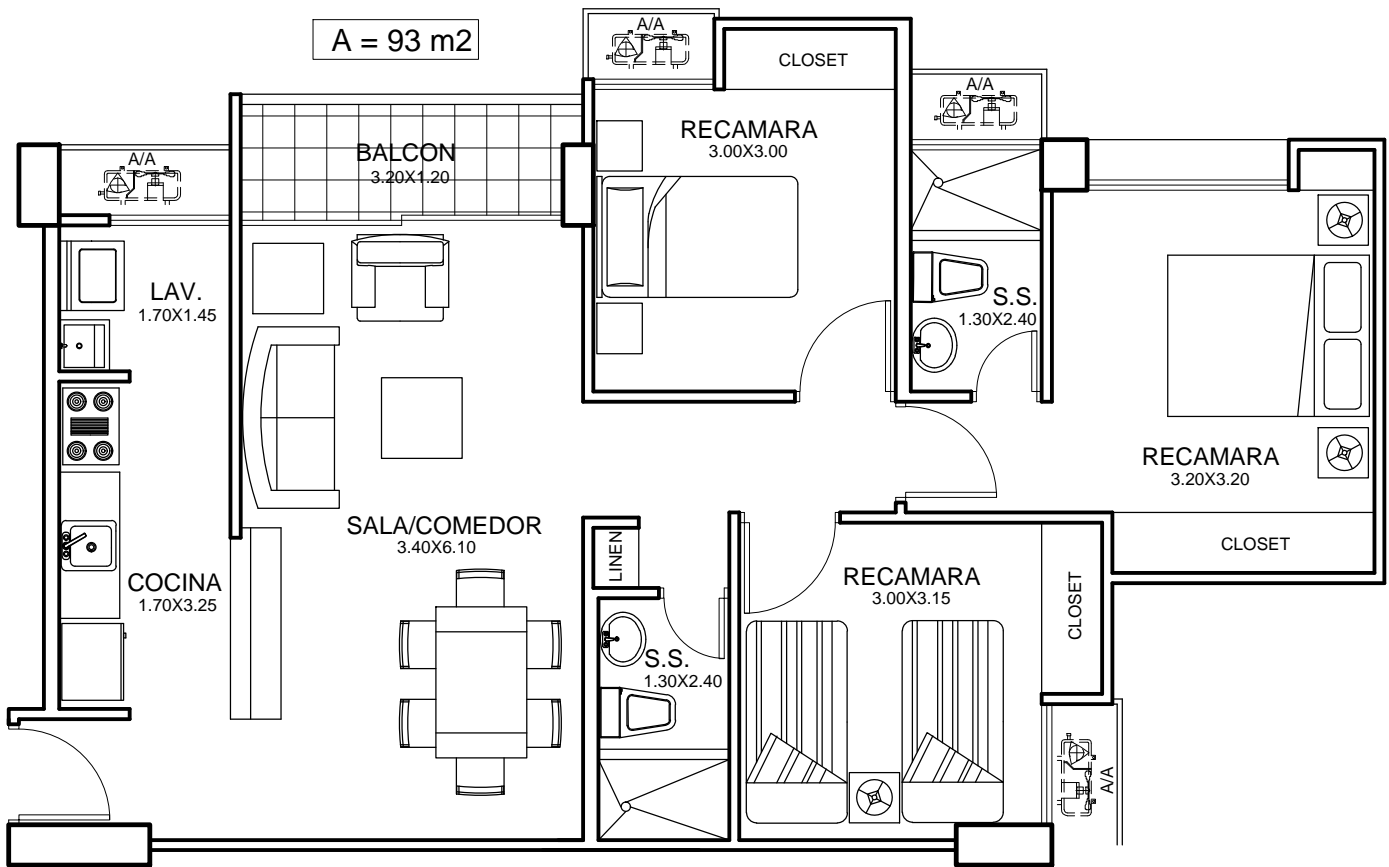

A = 93 m²

Proyecto:
NATURA - COSTA VERDE

PLANTA APARTAMENTO (93 M²)
ESCALA 1:75

Pinzon Lozano
& ASOCIADOS
ARQUITECTOS